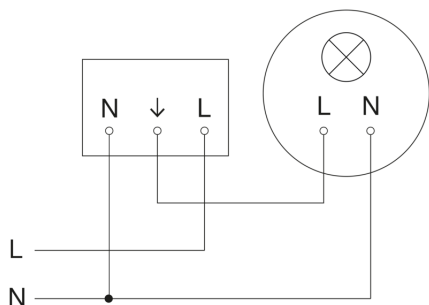

Rilevatore di presenza - Professional Line

IS 3360

V3 KNX - quadrato, incasso a soffitto bianco

EAN 4007841 079642

Art. n. 079642

IS 3360

V3 KNX - quadrato, incasso a soffitto bianco
EAN 4007841 079642
Art. n. 079642

Schema elettrico Master

Schema elettrico Master-Slave collegamento in rete